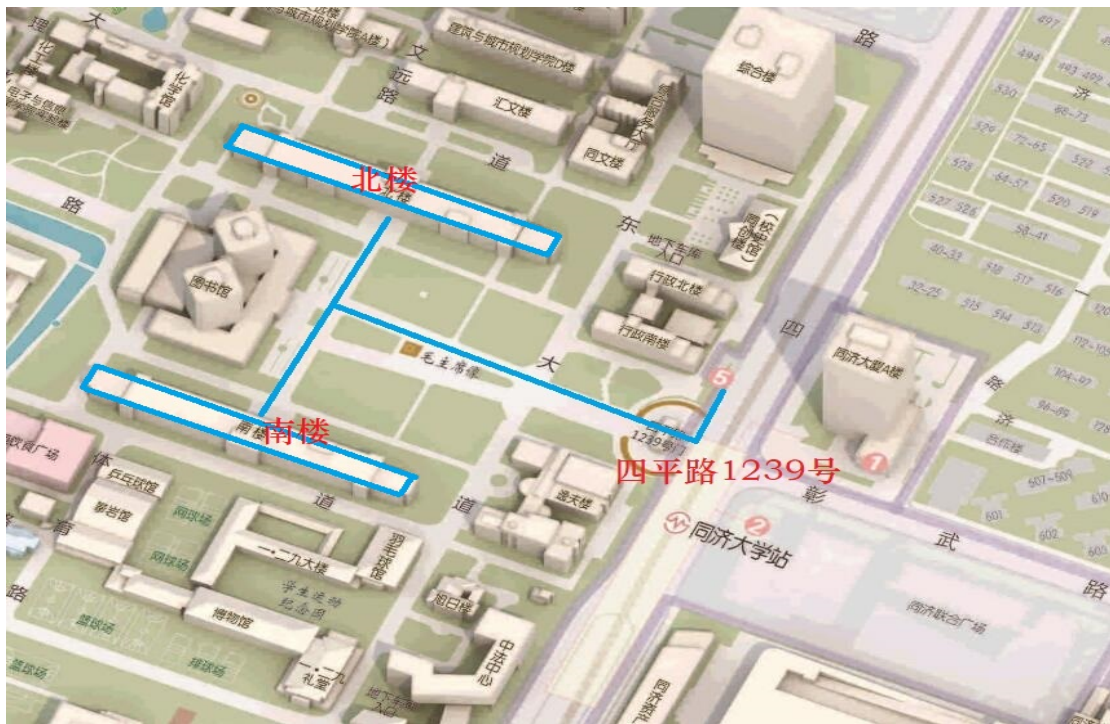

## 为生活努力奔走的你需要一个舒适的落脚点——同济大学考点周边酒店信息汇总

今年同济大学考点（代码 3103）分布在五个地方（是的你没看错，五个）：同济大学四平路校区考点(四平路 1239 号);同济大学南校区（赤峰路 71 号）、同济大学彰武路校区（彰武路 100 号）、控江中学（双阳路 388 号）、同济大学嘉定校区考点(曹安公路 4800 号)考试是非常辛苦的，要预定一个酒店午休吗？小编这里为您准备了第一手信息，罗列出了距离各考点 3 公里以内(嘉定校区含个别 3km 以外)的酒店，需要的亲看过来吧~

距离由近到远(以下距离均为携程查询的直线距离，驾车及公共交通距离有一定误差)

### 1.四平路校区考点(四平路 1239 号)&南校区考点（赤峰路 67 号）周边

交通路线：地铁 10 号线同济大学站；公交 115、874、142、960 等同济大学站

直线距离(公里)	酒店信息
0.6	上海佳美田园酒店 三钻/舒适型 4.5分/205元起 赤峰路319号
0.6	上海合家欢宾馆 四钻/舒适型 4.4分/295元起 四平路868号
0.65	倾城酒店(上海同济大学店) 三钻/舒适型 4.2分/239元起 赤峰路329号
0.85	上海同济君禧大酒店 四星级/高档型 4.6分/458元起 彰武路50号
0.95	上海锦江都城白玉兰宾馆 三星级/高档型 4.4分/617元起 四平路1251号
1.1	全季酒店(上海同济大学店) 三钻/舒适型 4.7分/376元起 鞍山路180号
1.6	桔子水晶上海大柏树酒店 四钻/高档型 无评分/411起 曲阳路271号
1.3	酒钢大酒店(上海岳阳医院店) 三钻/舒适型 4.5分/320元起 东体育会路996号
1.4	上海天益宾馆 三钻/舒适型 4.0分/389元起 四平路1805号
1.6	上海五角场大柏树亚朵酒店 四钻/高档型 4.8分/475元起 曲阳路1000号
1.7	如家精选酒店(上海赤峰路地铁站店) 三钻/舒适型 4.6分/262元起 广灵二路5号
1.7	呼吸树酒店(上海新华医院店) 三钻/舒适型 4.6分/255元起 江浦路1717号
1.8	上海复旦皇冠假日酒店 五星级/豪华型 4.5分/822元起 邯郸路199号
2.7	上海虹口三至喜来登酒店 五星级/豪华型 4.6分/914元起 四平路59号
3	上海五角场凯悦酒店 五星级/豪华型 4.6分/836元起 国定东路88号

### 3.控江中学考点(双阳路388号)周边

交通路线：地铁8号线黄兴路站；公交115、137等

直线距离(公里)	酒店信息
0.55	宜必思酒店 三钻/舒适型 4.7分/243元起 周家嘴路3055号

0.75	全季酒店(上海黄兴路地铁站店) 三钻 /舒适型 4.8 分/358 元起 控江路1211 号
0.75	如家商旅酒店 (上海杨浦区延吉中路地铁站店) 三钻/舒适型 4.7 分/224 元起 靖宇中路 60 号
0.95	全季酒店(上海宁国路地铁站店) 三钻 /舒适型 4.7 分/434 元起 黄兴路120 号
1.1	全季酒店(上海杨浦体育馆店) 三钻 /舒适型 4.9 分/330 元起 周家嘴路3815 号
1.3	甸园锦江宾馆四星级/高档型 4.4 分/448 元起 长阳路 2558 号
1.4	上海中谷小南国花园酒店 五星级/豪华型 4.6 分/808 元起 佳木斯路 777 号
1.9	全季酒店(上海五角场黄兴路店) 三钻 /舒适型 4.7 分/376 元起 黄兴路1845 号
2.1	全季酒店(上海同济大学店) 三钻 /舒适型 4.7 分/376 元起 鞍山路 180 号
2.3	上海瀚海明玉大酒店 四星级/高档型 4.3 分/412 元起 周家嘴路 1888 号
2.4	上海同济君禧大酒店 四星级/高档型 4.6 分/458 元起 彰武路 50 号
2.6	上海锦江都城白玉兰宾馆 三星级/高档型 4.4 分/617 元起 四平路 1251 号
2.7	上海五角场凯悦酒店 五星级/豪华型 4.6 分/836 元起 国定东路 88 号